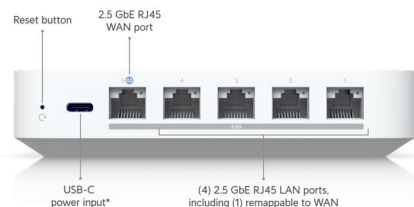

Cloud Gateway`s

Cloud Gateway Max
UCG-Max

Kompaktes 2.5G-Cloud-Gateway mit Unterstützung für über 30 UniFI-Geräte/ über 300 Clients. 1.5 Gbit/s IPS-Routing...

€ 245,- statt € 259,-
Inkl. Mwst

Cloud Gateway Ultra
UCG-Ultra

Kompaktes Cloud-Gateway mit Unterstützung für über 30 UniFI-Geräte/ über 300 Clients. 1 Gbit/s IPS-Routing...

€ 221,- statt € 229,-
Inkl. Mwst

UniFi Express
Benutzererfahrung

Beeindruckend kompaktes Cloud Gateway und WiFi 6 AP, auf dem UniFi Network läuft. Versorgt ein ganzes Netzwerk mit...

€ 158,- statt € 165,-
Inkl. Mwst

Traumwand
UDW (420 W)

Wandmontiertes 10G-Cloud-Gateway mit integriertem WiFi 6, leistungsstarkem PoE-Switching und vollständiger UniFi...

€ 1.219,- statt € 1.279,-
Inkl. Mwst

Traumrouter
UDR (40 W)

Desktop-UniFi-Cloud-Gateway mit integriertem WiFi 6 und PoE-Switching.

€ 244,- statt € 259,-
Inkl. Mwst