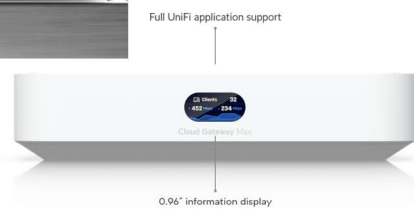

Cloud Gateway`s

Cloud Gateway Max
UCG-Max

Kompaktes 2.5G-Cloud-Gateway mit Unterstützung für über 30 UniFI-Geräte/ über 300 Clients. 1.5 Gbit/s IPS-Routing...

€ 245,- statt € 259,-
Inkl. Mwst

Cloud Gateway Ultra
UCG-Ultra

Kompaktes Cloud-Gateway mit Unterstützung für über 30 UniFI-Geräte/ über 300 Clients. 1 Gbit/s IPS-Routing...

€ 221,- statt € 229,-
Inkl. Mwst

UniFi Express
Benutzererfahrung

Beeindruckend kompaktes Cloud Gateway und WiFi 6 AP, auf dem UniFi Network läuft. Versorgt ein ganzes Netzwerk mit...

€ 158,- statt € 165,-
Inkl. Mwst

Traumwand
UDW (420 W)

Wandmontiertes 10G-Cloud-Gateway mit integriertem WiFi 6, leistungsstarkem PoE-Switching und vollständiger UniFi...

€ 1.219,- statt € 1.279,-
Inkl. Mwst

Traumrouter
UDR (40 W)

Desktop-UniFi-Cloud-Gateway mit integriertem WiFi 6 und PoE-Switching.

€ 244,- statt € 259,-
Inkl. Mwst