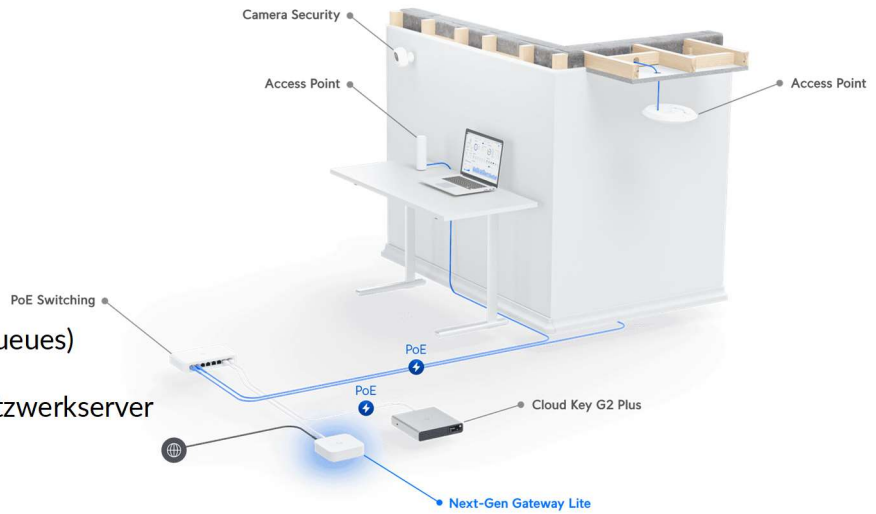

€ 158,- statt € 165,-
Inkl. Mwst

Traumwand
UDW (420 W)

Wandmontiertes 10G-Cloud-Gateway mit integriertem WiFi 6, leistungsstarkem PoE-Switching und vollständiger UniFi...

€ 1.219,- statt € 1.279,-
Inkl. Mwst

Traumrouter
UDR (40 W)

Desktop-UniFi-Cloud-Gateway mit integriertem WiFi 6 und PoE-Switching.

€ 244,- statt € 259,-
Inkl. Mwst

Gateway

(Lite)

Kompaktes, unabhängiges Gateway mit einer vollständigen Suite erweiterter Routing- und Sicherheitsfunktionen. Bis zu 10-fache Steigerung der Routing-Leistung im Vergleich zu USG (getestet mit IPS/IDS, QoS und Smart Queues) Verwaltet von einem CloudKey, offiziellem UniFi-Hosting oder UniFi-Netzwerkserver mit UniFi Network 8.0.7 und höher
 (1) GbE WAN-Anschluss
 (1) GbE LAN-Anschluss
 Kompakte Stellfläche
 Stromversorgung über USB-C (Adapter im Lieferumfang enthalten)